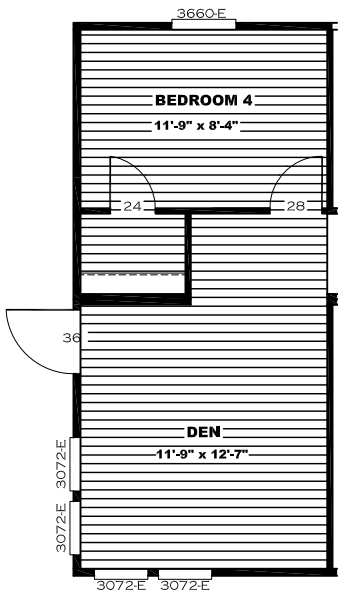

MODEL#: 38SLT28683AH
28'x68' ANATOLIA XL

W/O OPT FIREPLACE

W/O OPT FIREPLACE