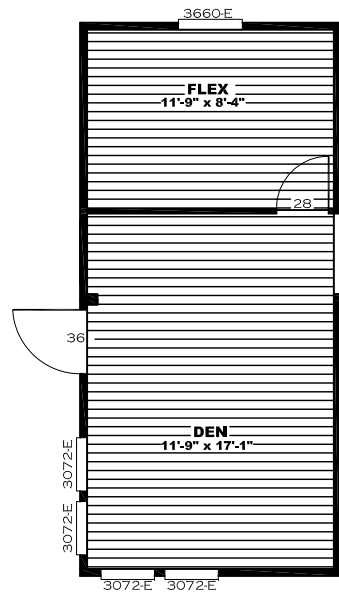

MODEL#: 38SLT28683AH
28'x68' ANATOLIA XL

W/O OPT FIREPLACE

W/O OPT FIREPLACE