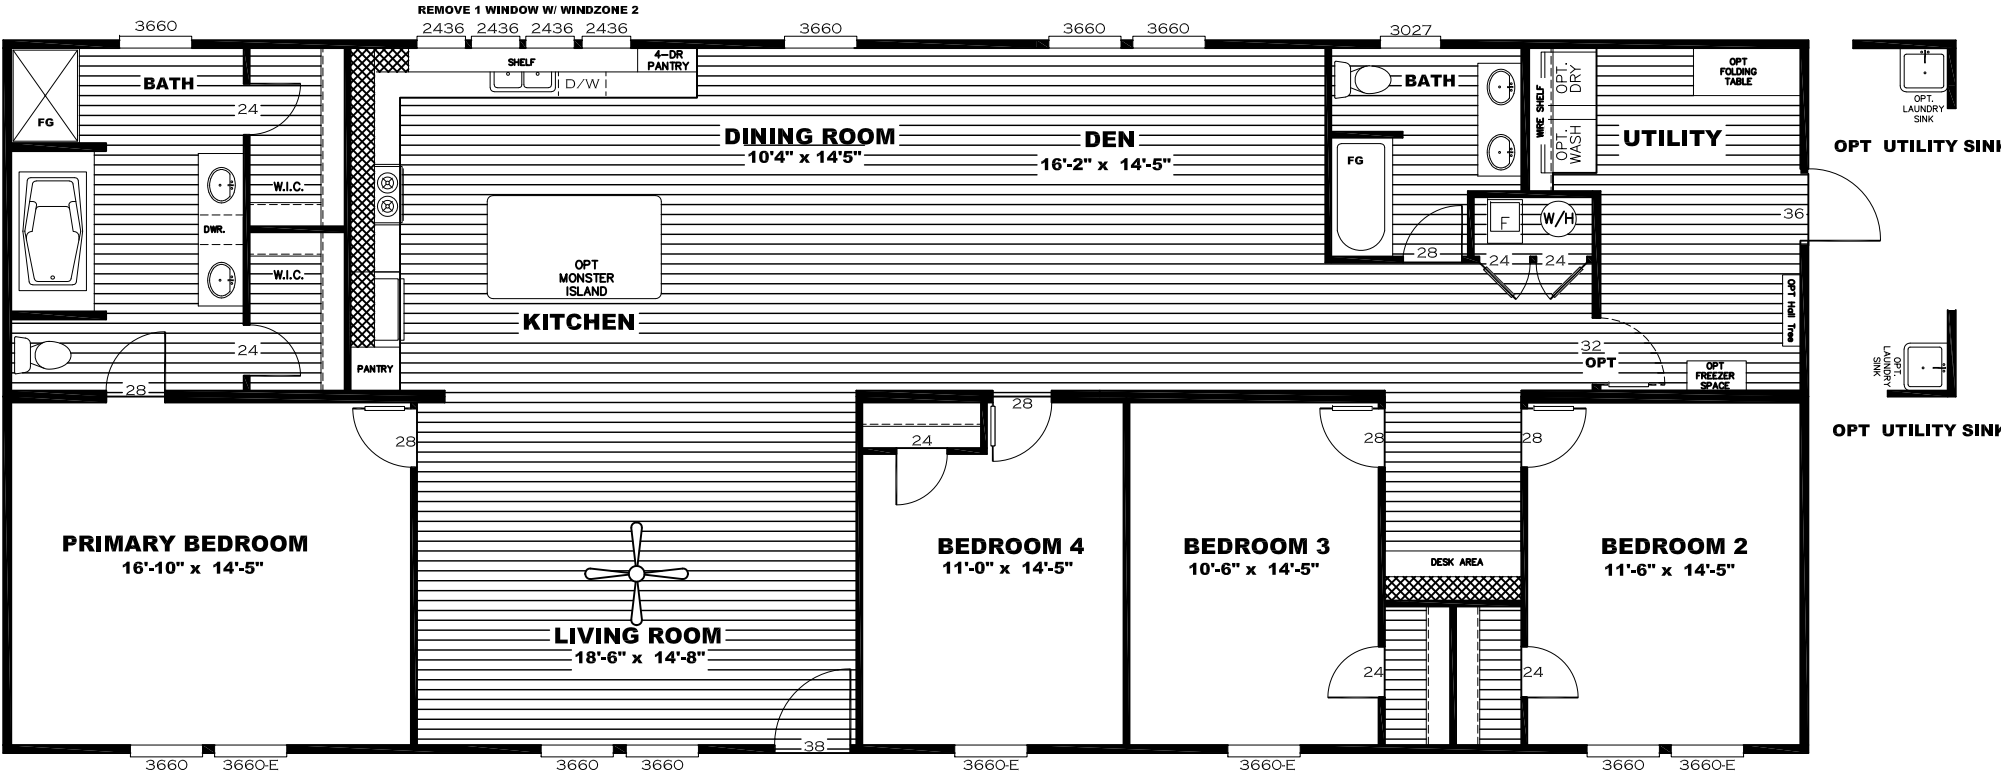

OPT STAND ALONE TUB

OPT S.G.D.

OPT 54" SHOWER IPO TUB

OPT 54" SHOWER IPO TUB

# MODEL#: 38SLT32764A 32'x76' HERCULES

OPT FIREPLACE ON DEN SIDEWALL