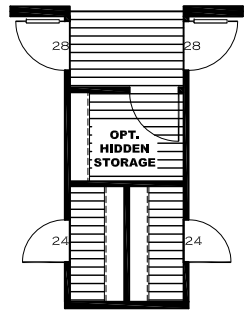

OPT STAND ALONE TUB

OPT S.G.D.

OPT 54" SHOWER IPO TUB

OPT 54" SHOWER IPO TUB

# MODEL#: 38SLT32764A 32'x76' HERCULES

OPT FIREPLACE ON DEN SIDEWALL