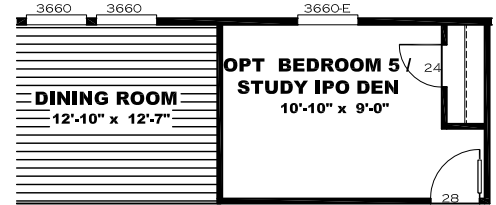

OPT STAND ALONE TUB

OPT S.G.D.

OPT 54" SHOWER IPO TUB

OPT 54" SHOWER IPO TUB

# MODEL#: 38SLT32764A 32'x76' HERCULES

OPT FIREPLACE ON DEN SIDEWALL