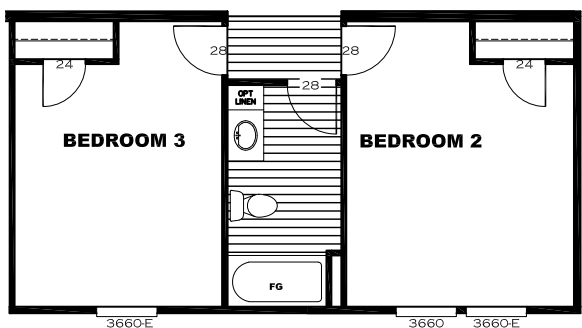

OPT STAND ALONE TUB

OPT S.G.D.

OPT 54" SHOWER IPO TUB

OPT 54" SHOWER IPO TUB

# MODEL#: 38SLT32764A 32'x76' HERCULES

OPT FIREPLACE ON DEN SIDEWALL