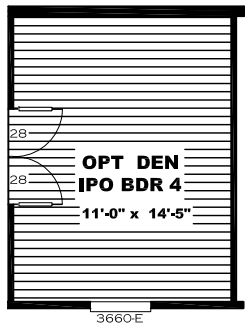

OPT STAND ALONE TUB

OPT S.G.D.

OPT 54" SHOWER IPO TUB

OPT 54" SHOWER IPO TUB

# MODEL#: 38SLT32764A 32'x76' HERCULES

OPT FIREPLACE ON DEN SIDEWALL